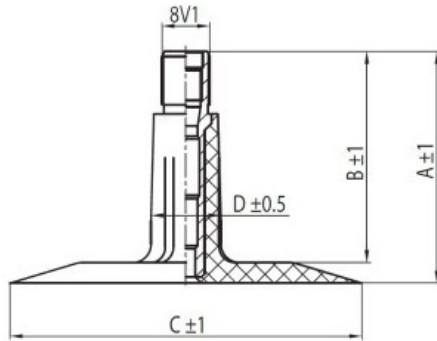

Tube 4.00-12 TR13 NEXEN (4.50-12)

Category	Tubes
Size	4.00-12
Width	4
Section ratio	
Rim	12
Model	TR13
Analogue	

Delivery

Warranty

Description

Visa aukščiau pateikta informacija yra gauta iš gamintojo. Turinys yra rekomendacinio pobūdžio. "Protekta" nepriima atsakomybės dėl problemų kilusių su informacijos naudojimu.