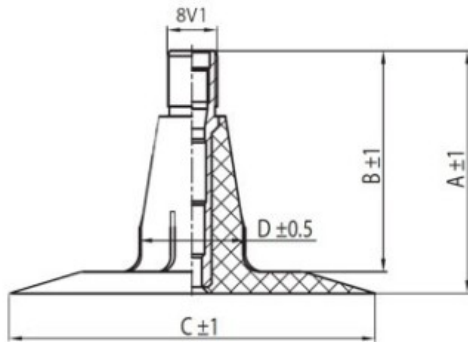

## Tube 200/60-14.5 TR15 Kabat

Category	Tubes
Size	200/60-14.5
Width	200
Section ratio	60
Rim	14.5
Model	TR15
Analogue	24x8.00-14.5

Delivery ---  
Warranty  
Description

Visa aukščiau pateikta informacija yra gauta iš gamintojo. Turinys yra rekomendacinio pobūdžio. "Protekta" nepriima atsakomybės dėl problemų kilusių su informacijos naudojimu.