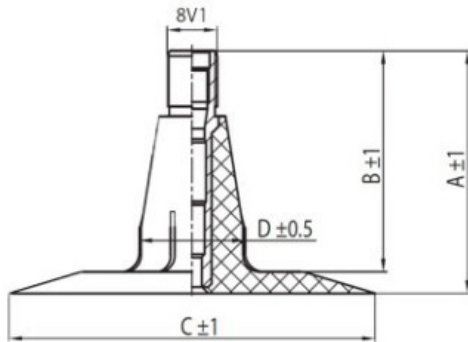

## Tube 4.00/4.50-15 TR15 Kabat

Category	Tubes
Size	4.00/4.50-15
Width	
Section ratio	
Rim	
Model	TR15
Analogue	

Delivery

---

Warranty

Description

Visa aukščiau pateikta informacija yra gauta iš gamintojo. Turinys yra rekomendacinio pobūdžio. "Protekta" nepriima atsakomybės dėl problemų kilusių su informacijos naudojimu.