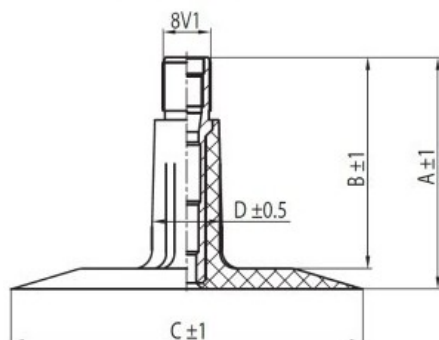

Tube 23x10-12 TR13 Kabat

Category	Tubes
Size	23x10-12
Width	23
Section ratio	10
Rim	12
Model	TR13
Analogue	

Delivery 1-5 d.d.

Warranty

Description

Visa aukščiau pateikta informacija yra gauta iš gamintojo. Turinys yra rekomendacinio pobūdžio. "Protekta" nepriima atsakomybės dėl problemų kilusių su informacijos naudojimu.