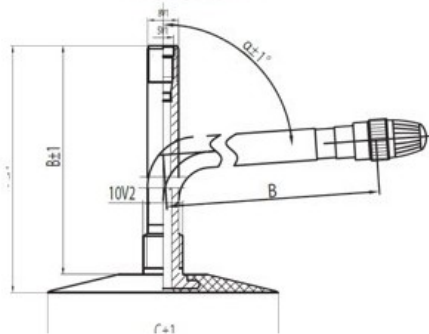

Tube 7.00-15 JS2 Kabat

Category	Tubes
Size	7.00-15
Width	7
Section ratio	
Rim	15
Model	JS2
Analogue	

Delivery	1-5 d.d.
Warranty	12 months
Description	

Visa aukščiau pateikta informacija yra gauta iš gamintojo. Turinys yra rekomendacinio pobūdžio. "Protekta" nepriima atsakomybės dėl problemų kilusių su informacijos naudojimu.