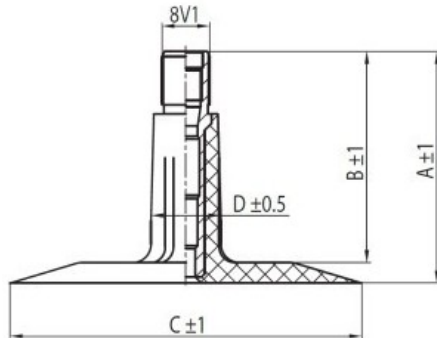

## Tube 125-12 135-12 TR13 Kabat

Category	Tubes
Size	125-12
Width	135
Section ratio	
Rim	12
Model	TR13
Analogue	

Delivery	1-5 d.d.
Warranty	12 months
Description	

Visa aukščiau pateikta informacija yra gauta iš gamintojo. Turinys yra rekomendacinio pobūdžio. "Protekta" nepriima atsakomybės dėl problemų kilusių su informacijos naudojimu.