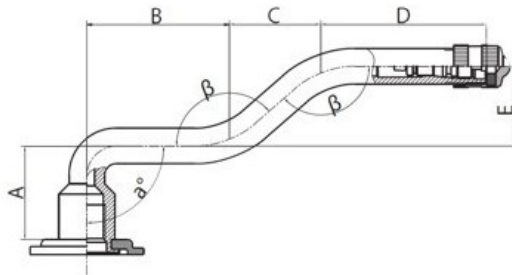

Tube 12.00-20 V3.06.17 Kabat

Category	Tubes
Size	12.00-20
Width	320
Section ratio	
Rim	508
Model	V3.06.17
Analogue	

Delivery	1-5 d.d.
Warranty	12 months
Description	

Visa aukščiau pateikta informacija yra gauta iš gamintojo. Turinys yra rekomendacinio pobūdžio. "Protekta" nepriima atsakomybės dėl problemų kilusių su informacijos naudojimu.