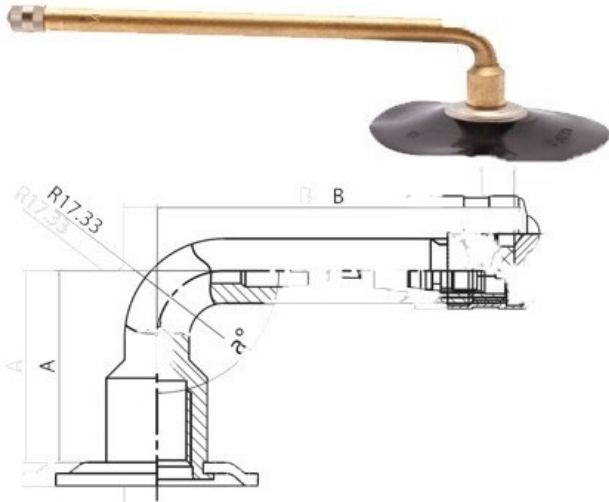

Tube 30x11.5-14.5 V3.02.8 Kabat

Category	Tubes
Size	30x11.5-14.5
Width	30
Section ratio	11.5
Rim	14.5
Model	V3.02.8
Analogue	

Delivery 1-5 d.d.

Warranty

Description

Visa aukščiau pateikta informacija yra gauta iš gamintojo. Turinys yra rekomendacinio pobūdžio. "Protekta" nepriima atsakomybės dėl problemų kilusių su informacijos naudojimu.