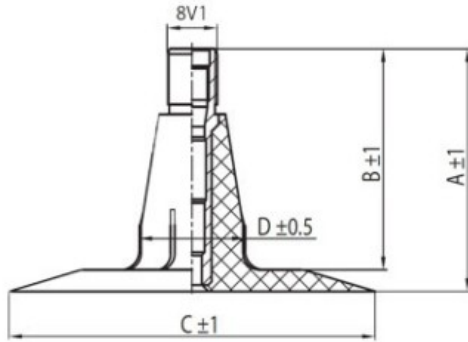

## Tube 6.00-12 TR15 Kabat

Category	Tubes
Size	6.00-12
Width	6
Section ratio	
Rim	12
Model	TR15
Analogue	

Delivery

---

Warranty

Description

Visa aukščiau pateikta informacija yra gauta iš gamintojo. Turinys yra rekomendacinio pobūdžio. "Protekta" nepriima atsakomybės dėl problemų kilusių su informacijos naudojimu.