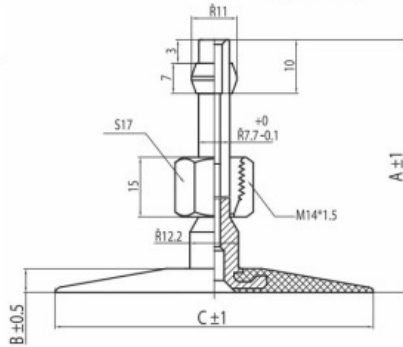

Tube 1300-530-533 (530/70-21) PK-5A-145 Kabat

Category	Tubes
Size	1300-530-533
Width	1300
Section ratio	70
Rim	533
Model	PK-5A-145
Analogue	530/70-21

Delivery 1-5 d.d.

Warranty

Description

Visa aukščiau pateikta informacija yra gauta iš gamintojo. Turinys yra rekomendacinio pobūdžio. "Protekta" nepriima atsakomybės dėl problemų kilusių su informacijos naudojimu.