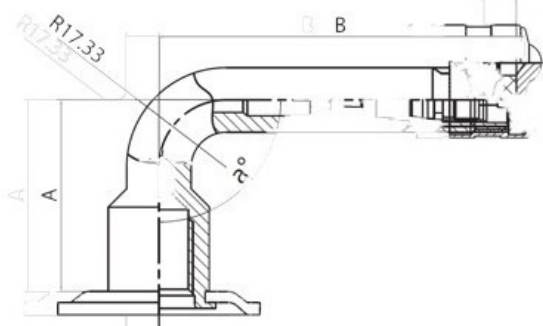

## Tube 10.00-20 Forerunner (Qihang)

Category	Tubes
Size	10.00-20
Width	10
Section ratio	
Rim	20
Model	/
Analog	

Delivery ---

Warranty

Description

Visa aukščiau pateikta informacija yra gauta iš gamintojo. Turinys yra rekomendacinio pobūdžio. "Protekta" nepriima atsakomybės dėl problemų kilusių su informacijos naudojimu.