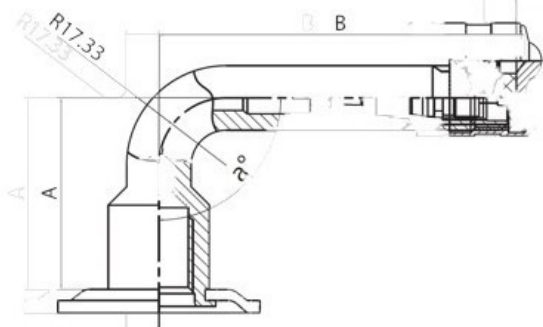

Tube 8.25-20 Forerunner (Qihang)

Category	Tubes
Size	8.25-20
Width	8.25
Section ratio	
Rim	20
Model	
Analogue	8.25R20

Delivery ---

Warranty

Description

Visa aukščiau pateikta informacija yra gauta iš gamintojo. Turinys yra rekomendacinio pobūdžio. "Protekta" nepriima atsakomybės dėl problemų kilusių su informacijos naudojimu.