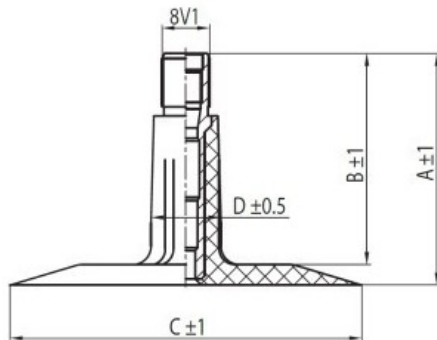

Tube 26x12.00-12 (26.5x14.00-12, 26x14.00-12) TR13 Nexen

Category	Tubes
Size	26x12.00-12
Width	26
Section ratio	12
Rim	12
Model	TR13
Analogue	320/60-12

Delivery

Warranty

Description

Visa aukščiau pateikta informacija yra gauta iš gamintojo. Turinys yra rekomendacinio pobūdžio. "Protekta" nepriima atsakomybės dėl problemų kilusių su informacijos naudojimu.