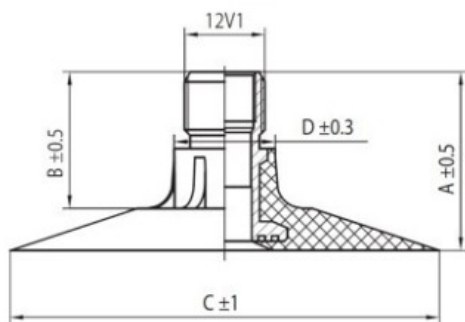

Tube 24.5-32, (600/65-32, 650/75-32) TR218A Masterline Thickened

Category	Tubes
Size	24.5-32,
Width	24.5
Section ratio	
Rim	32
Model	TR218A
Analogue	30.5-32

Delivery

Warranty

Description

Visa aukščiau pateikta informacija yra gauta iš gamintojo. Turinys yra rekomendacinio pobūdžio. "Protekta" nepriima atsakomybės dėl problemų kilusių su informacijos naudojimu.