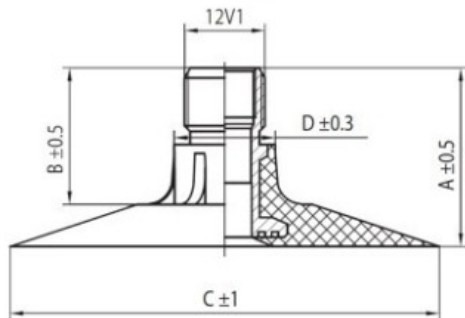

## Tube 710/70-42 TR218 Masterline

Category	Tubes
Size	710/70-42
Width	
Section ratio	
Rim	
Model	TR218
Analogue	

Delivery

---

Warranty

Description

Visa aukščiau pateikta informacija yra gauta iš gamintojo. Turinys yra rekomendacinio pobūdžio. "Protekta" nepriima atsakomybės dėl problemų kilusių su informacijos naudojimu.