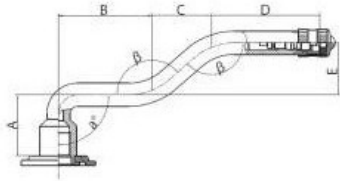

## Tube 16.00-20 V3.06.08

Category	Tubes
Size	16.00-20
Width	16
Section ratio	
Rim	20
Model	V3.06.08
Analogue	

Delivery 1-5 d.d.

Warranty

Description

Visa aukščiau pateikta informacija yra gauta iš gamintojo. Turinys yra rekomendacinio pobūdžio. "Protekta" nepriima atsakomybės dėl problemų kilusių su informacijos naudojimu.