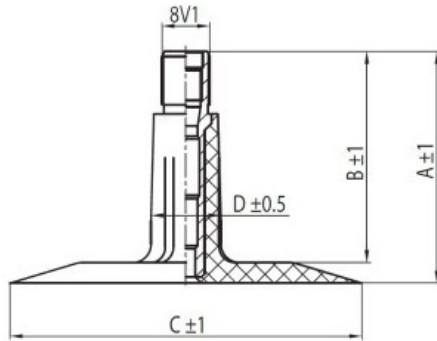

## Tube 15x6.00-6 TR13 Nexen

Category	Tubes
Size	15x6.00-6
Width	6
Section ratio	6
Rim	6
Model	TR13
Analogue	

Delivery

---

Warranty

Description

Visa aukščiau pateikta informacija yra gauta iš gamintojo. Turinys yra rekomendacinio pobūdžio. "Protekta" nepriima atsakomybės dėl problemų kilusių su informacijos naudojimu.