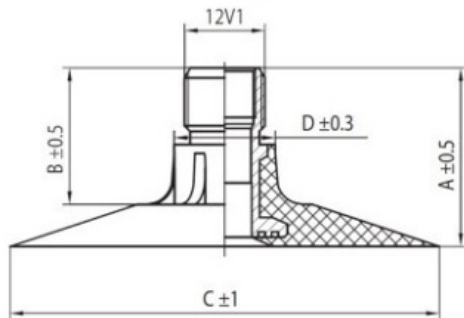

Tube 13.6-38 Rosava

Category	Tubes
Size	13.6-38
Width	13.6
Section ratio	
Rim	38
Model	
Analogue	14.9-28

Delivery

Warranty

Description

Visa aukščiau pateikta informacija yra gauta iš gamintojo. Turinys yra rekomendacinio pobūdžio. "Protekta" nepriima atsakomybės dėl problemų kilusių su informacijos naudojimu.