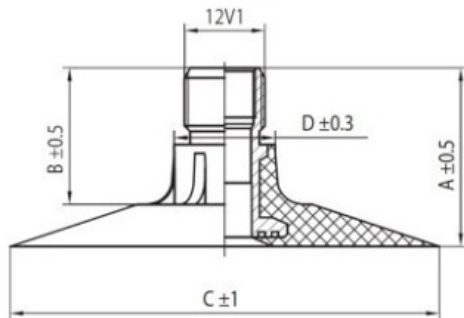

Tube 30.5-32 (800/65-32) TR218A Dong

Category	Tubes
Size	30.5-32
Width	800
Section ratio	
Rim	32
Model	TR218A
Analogue	800/65R32

Delivery

Warranty

Description

Visa aukščiau pateikta informacija yra gauta iš gamintojo. Turinys yra rekomendacinio pobūdžio. "Protekta" nepriima atsakomybės dėl problemų kilusių su informacijos naudojimu.