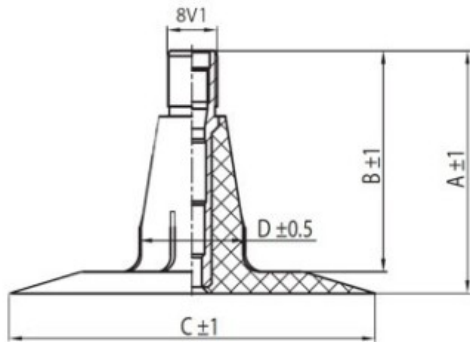

Kamera 235/75-15 TR15 Kabat

Category	Tubes
Size	235/75-15
Width	235
Section ratio	75
Rim	15
Model	TR15
Analogue	

Delivery	1-5 d.d.
Warranty	12 months
Description	

Visa aukščiau pateikta informacija yra gauta iš gamintojo. Turinys yra rekomendacinio pobūdžio. "Protekta" nepriima atsakomybės dėl problemų kilusių su informacijos naudojimu.