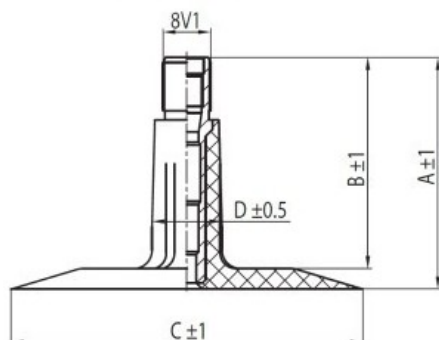

Tube 7.50-16 RU Voltyre

Category	Tubes
Size	7.50-16
Width	7.5
Section ratio	
Rim	16
Model	
Analogue	

Delivery 1-5 d.d.

Warranty

Description

Visa aukščiau pateikta informacija yra gauta iš gamintojo. Turinys yra rekomendacinio pobūdžio. "Protekta" nepriima atsakomybės dėl problemų kilusių su informacijos naudojimu.