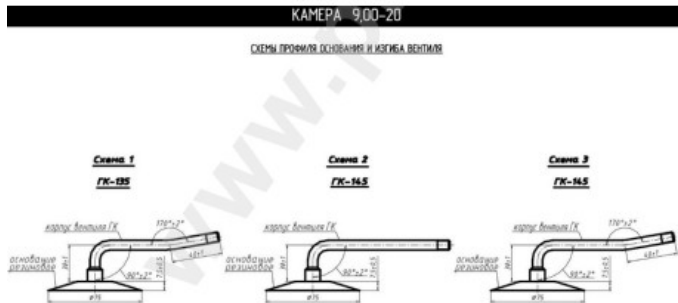

Tube 9.00-20 GK-135 Rosava

Category	Tubes
Size	9.00-20
Width	10
Section ratio	
Rim	20
Model	GK135
Analogue	9.00R20

Delivery	1-5 d.d.
Warranty	12 months
Description	

Visa aukščiau pateikta informacija yra gauta iš gamintojo. Turinys yra rekomendacinio pobūdžio. "Protekta" nepriima atsakomybės dėl problemų kilusių su informacijos naudojimu.