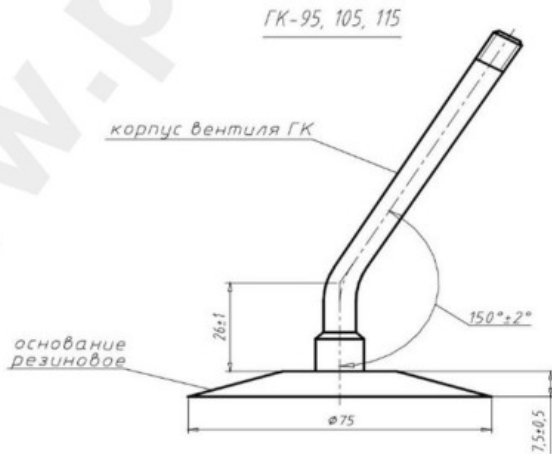

## Tube 9.00-16 Rosava (agro)

КАМЕРА 9,00-16

СХЕМА ПРОФИЛЯ ОСНОВАНИЯ И ИЗГИБА ВЕНТИЛЯ

Category	Tubes
Size	9.00-16
Width	9
Section ratio	
Rim	16
Model	GK95, 105, 115
Analogue	

Delivery	---
Warranty	12 months
Description	