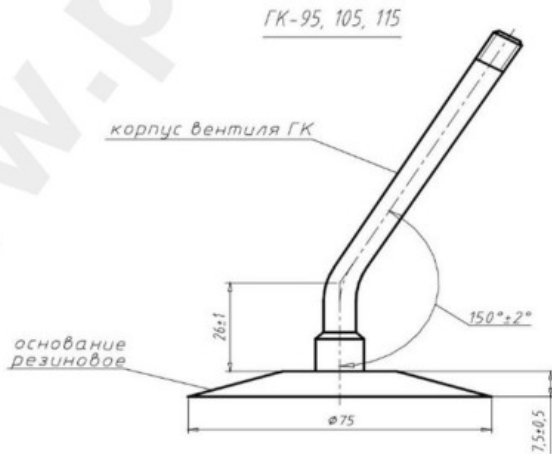

Tube 9.00-16 Rosava (agro)

КАМЕРА 9,00-16

СХЕМЫ ПРОФИЛЯ ОСНОВАНИЯ И ИЗГИБА ВЕНТИЛЯ

Category	Tubes
Size	9.00-16
Width	9
Section ratio	
Rim	16
Model	GK95, 105, 115
Analogue	

Delivery	1-5 w/d
Warranty	12 months
Description	