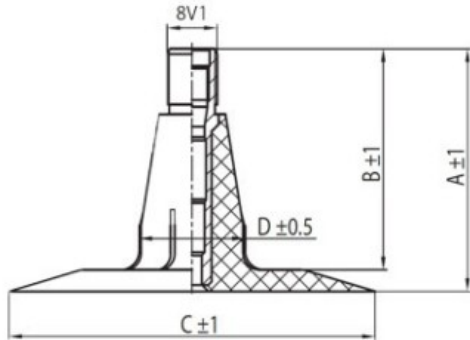

Tube 200/60-14.5 TR15 Dong

Category	Tubes
Size	200/60-14.5
Width	200
Section ratio	60
Rim	14.5
Model	TR15
Analogue	

Delivery 1-5 d.d.

Warranty

Description

Visa aukščiau pateikta informacija yra gauta iš gamintojo. Turinys yra rekomendacinio pobūdžio. "Protekta" nepriima atsakomybės dėl problemų kilusių su informacijos naudojimu.