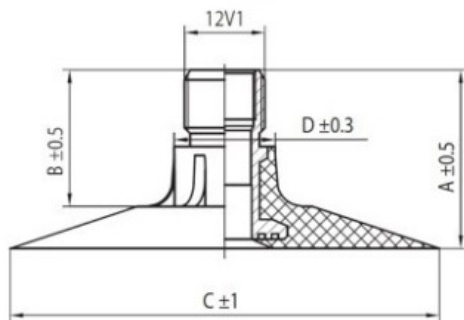

Tube 16.9-34 Nexen TR218A (16.9/14-34, 18.4/15-34, 480/70-34, 520/65-34, 600/65-34)

Category	Tubes
Size	16.9-34
Width	
Section ratio	
Rim	
Model	TR218A
Analogue	

Delivery

Warranty

Description

Visa aukščiau pateikta informacija yra gauta iš gamintojo. Turinys yra rekomendacinio pobūdžio. "Protekta" nepriima atsakomybės dėl problemų kilusių su informacijos naudojimu.