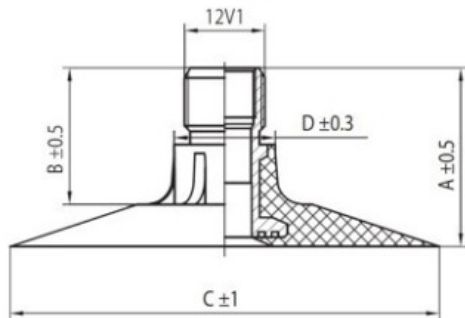

Tube 10.5/80-20 TR218A Kabat

Category	Tubes
Size	10.5/80-20
Width	10.5
Section ratio	80
Rim	20
Model	TR218A
Analogue	

Delivery 1-5 d.d.

Warranty

Description

Visa aukščiau pateikta informacija yra gauta iš gamintojo. Turinys yra rekomendacinio pobūdžio. "Protekta" nepriima atsakomybės dėl problemų kilusių su informacijos naudojimu.