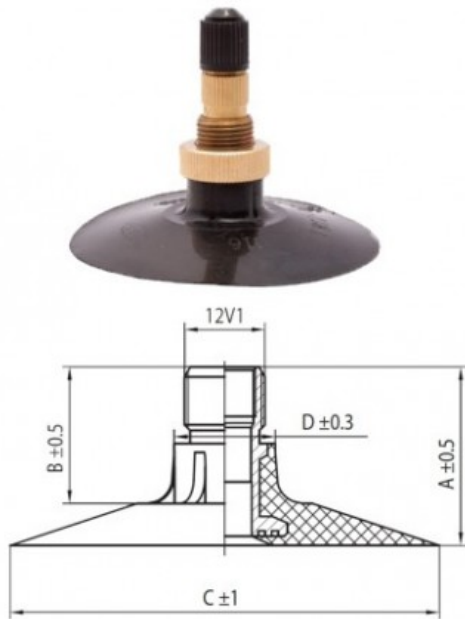

Tube 11.2-28, 12.4-28 TR218A K/B

Category	Tubes
Size	11.2-28,
Width	11.2
Section ratio	
Rim diameter	28
Model	TR218A
Analogue	12,4-28

Delivery 1-5 d.d.

Warranty

Description

Visa aukščiau pateikta informacija yra gauta iš gamintojo. Turinys yra rekomendacinio pobūdžio. "Protekta" nepriima atsakomybės dėl problemų kilusių su informacijos naudojimu.