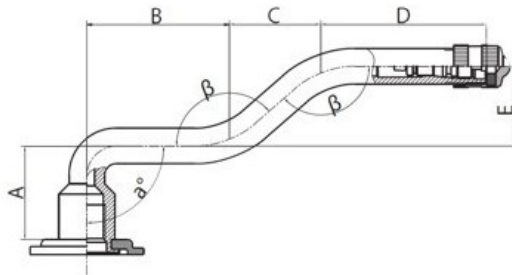

Tube 15-22.5 V3.06.2 Kabat

Category	Tubes
Size	15-22.5
Width	15
Section ratio	
Rim	22.5
Model	V3.06.2
Analogue	

Delivery

Warranty

Description

Visa aukščiau pateikta informacija yra gauta iš gamintojo. Turinys yra rekomendacinio pobūdžio. "Protekta" nepriima atsakomybės dėl problemų kilusių su informacijos naudojimu.