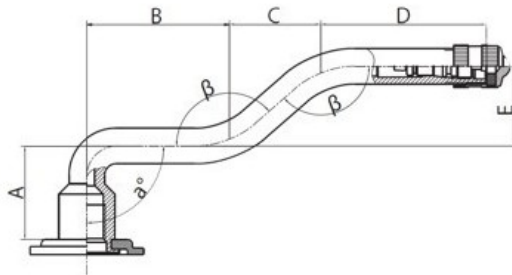

**Tube 15-22.5 V3.06.2 Kabat**

Category	Tubes
Size	15-22.5
Width	15
Section ratio	
Rim	22.5
Model	V3.06.2
Analogue	

Delivery

---

Warranty

Description

Visa aukščiau pateikta informacija yra gauta iš gamintojo. Turinys yra rekomendacinio pobūdžio. "Protekta" nepriima atsakomybės dėl problemų kilusių su informacijos naudojimu.