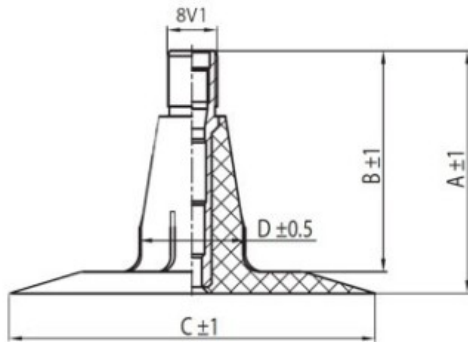

## Tube 19.0/45-17, 500/50-17 TR15 Kabat

Category	Tubes
Size	19.0/45-17,
Width	500
Section ratio	50
Rim	17
Model	TR15
Analogue	500/50-17

Delivery 1-5 d.d.

Warranty

Description

Visa aukščiau pateikta informacija yra gauta iš gamintojo. Turinys yra rekomendacinio pobūdžio. "Protekta" nepriima atsakomybės dėl problemų kilusių su informacijos naudojimu.