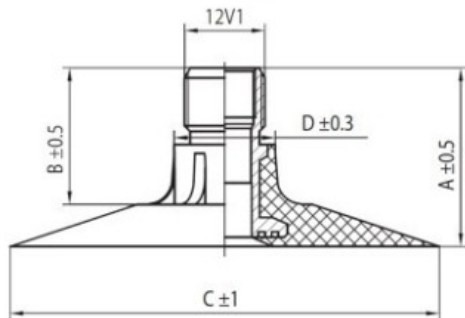

Tube 23.1-34 TR218A Kabat

Category	Tubes
Size	23.1-34
Width	23.1
Section ratio	
Rim	34
Model	TR218A
Analogue	

Delivery

Warranty

Description

Visa aukščiau pateikta informacija yra gauta iš gamintojo. Turinys yra rekomendacinio pobūdžio. "Protekta" nepriima atsakomybės dėl problemų kilusių su informacijos naudojimu.