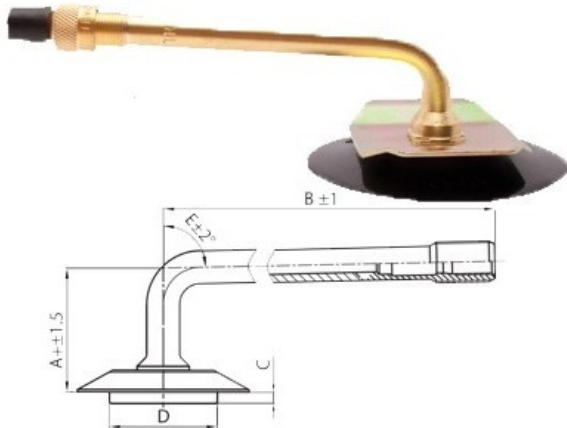

Tube 20.5-25 TRJ-1175C Kabat (lenktas vent.)

Category	Tubes
Size	20.5-25
Width	20.5
Section ratio	
Rim	25
Model	TRJ1175C
Analogue	

Delivery 1-5 d.d.

Warranty

Description

Visa aukščiau pateikta informacija yra gauta iš gamintojo. Turinys yra rekomendacinio pobūdžio. "Protekta" nepriima atsakomybės dėl problemų kilusių su informacijos naudojimu.