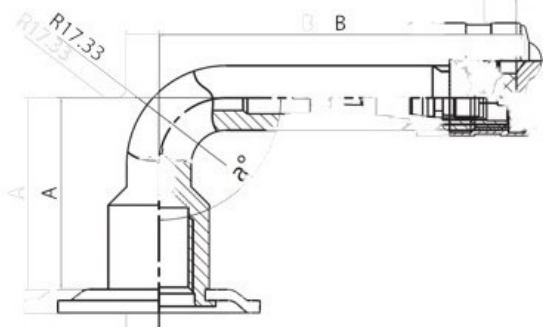

## Tube 7.00-12 V3.02.18 Kabat

Category	Tubes
Size	7.00-12
Width	7
Section ratio	
Rim	12
Model	V3.02.18
Analogue	

Delivery 1-5 d.d.

Warranty

Description

Visa aukščiau pateikta informacija yra gauta iš gamintojo. Turinys yra rekomendacinio pobūdžio. "Protekta" nepriima atsakomybės dėl problemų kilusių su informacijos naudojimu.