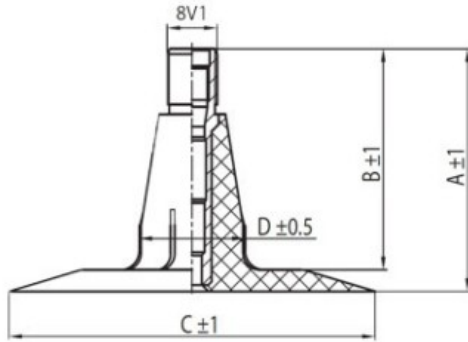

## Tube 7.50-20 TR15 Kabat

Category	Tubes
Size	7.50-20
Width	7.5
Section ratio	
Rim	20
Model	TR15
Analogue	220-508

Delivery ---  
Warranty  
Description

Visa aukščiau pateikta informacija yra gauta iš gamintojo. Turinys yra rekomendacinio pobūdžio. "Protekta" nepriima atsakomybės dėl problemų kilusių su informacijos naudojimu.