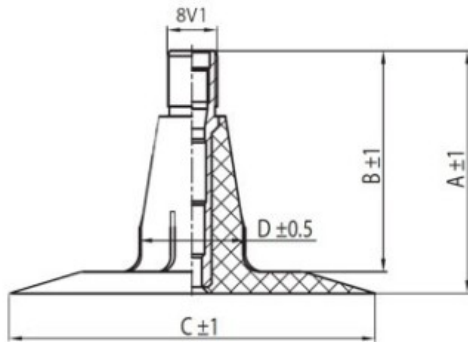

Tube 10.0/80-12 TR15 Kabat

Category	Tubes
Size	10.0/80-12
Width	10
Section ratio	80
Rim	12
Model	TR15
Analogue	

Delivery

Warranty

Description

Visa aukščiau pateikta informacija yra gauta iš gamintojo. Turinys yra rekomendacinio pobūdžio. "Protekta" nepriima atsakomybės dėl problemų kilusių su informacijos naudojimu.