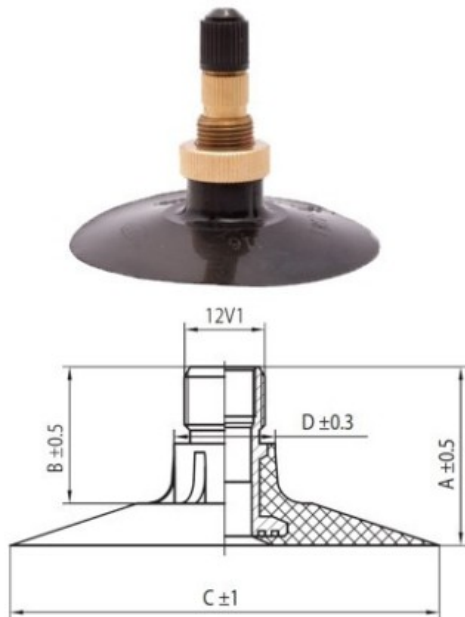

Tube 11.2-32, 12.4-32 TR218A Kabat

Category	Tubes
Size	11.2-32,
Width	12.4
Section ratio	
Rim	32
Model	TR218A
Analogue	12.4-32

Delivery 1-5 d.d.

Warranty

Description

Visa aukščiau pateikta informacija yra gauta iš gamintojo. Turinys yra rekomendacinio pobūdžio. "Protekta" nepriima atsakomybės dėl problemų kilusių su informacijos naudojimu.