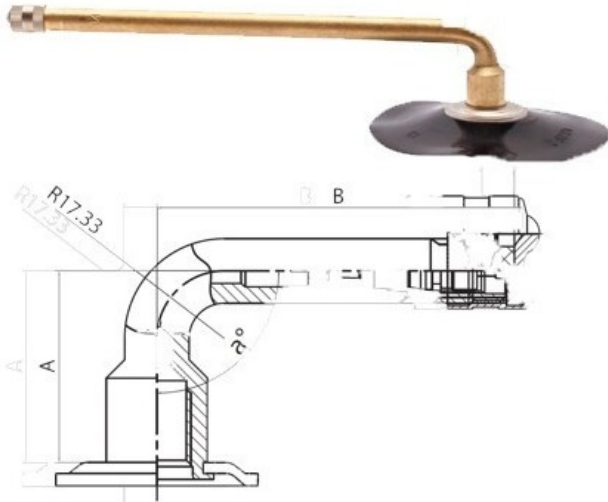

Tube 12.00-20 V3.02.10 Kabat

Category	Tubes
Size	12.00-20
Width	12
Section ratio	
Rim	20
Model	V3.02.10
Analogue	320-508

Delivery 1-5 d.d.

Warranty

Description

Visa aukščiau pateikta informacija yra gauta iš gamintojo. Turinys yra rekomendacinio pobūdžio. "Protekta" nepriima atsakomybės dėl problemų kilusių su informacijos naudojimu.