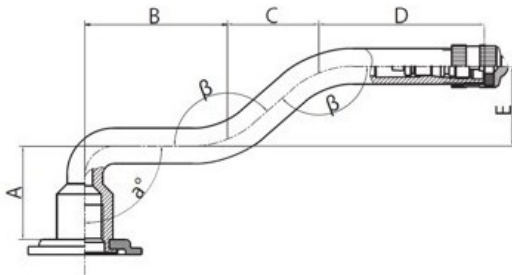

Tube 12.00-22.5 V3.06.2 Kabat

Category	Tubes
Size	12.00-22.5
Width	12
Section ratio	
Rim	22.5
Model	V3.06.2
Analogue	

Delivery 1-5 d.d.

Warranty

Description

Visa aukščiau pateikta informacija yra gauta iš gamintojo. Turinys yra rekomendacinio pobūdžio. "Protekta" nepriima atsakomybės dėl problemų kilusių su informacijos naudojimu.