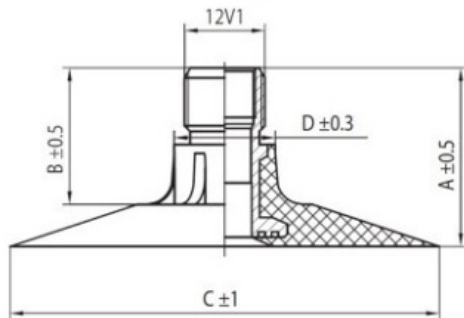

Tube 12.5/80-20 TR218A Kabat

Category	Tubes
Size	12.5/80-20
Width	12.5
Section ratio	80
Rim	20
Model	TR218A
Analogue	/

Delivery 1-5 d.d.

Warranty

Description

Visa aukščiau pateikta informacija yra gauta iš gamintojo. Turinys yra rekomendacinio pobūdžio. "Protekta" nepriima atsakomybės dėl problemų kilusių su informacijos naudojimu.