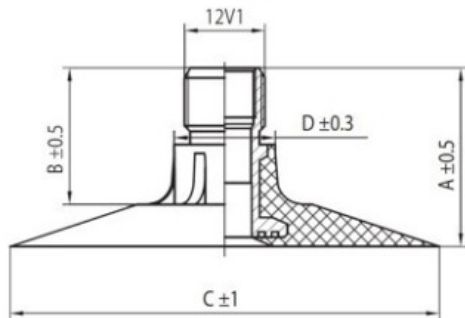

**Tube 13.6-38, 14.9-38 TR218A Kabat**

Category	Tubes
Size	13.6-38,
Width	14.9
Section ratio	
Rim	38
Model	TR218A
Analogue	380/85R38

Delivery 1-5 d.d.

Warranty

Description

Visa aukščiau pateikta informacija yra gauta iš gamintojo. Turinys yra rekomendacinio pobūdžio. "Protekta" nepriima atsakomybės dėl problemų kilusių su informacijos naudojimu.