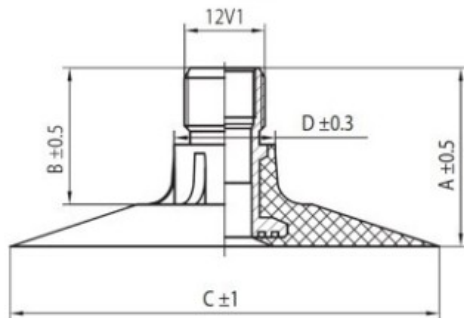

## Tube 14.5/80-20 TR218A Kabat

Category	Tubes
Size	14.5/80-20
Width	14.5
Section ratio	80
Rim	20
Model	TR218A
Analogue	

Delivery 1-5 d.d.

Warranty

Description

Visa aukščiau pateikta informacija yra gauta iš gamintojo. Turinys yra rekomendacinio pobūdžio. "Protekta" nepriima atsakomybės dėl problemų kilusių su informacijos naudojimu.