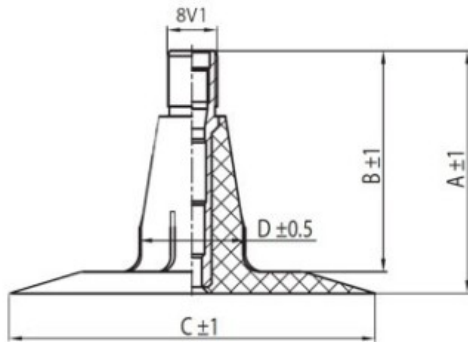

Tube 15.0/70-18 TR15 Kabat

Category	Tubes
Size	15.0/70-18
Width	15
Section ratio	70
Rim	18
Model	TR15
Analogue	

Delivery 1-5 d.d.

Warranty

Description

Visa aukščiau pateikta informacija yra gauta iš gamintojo. Turinys yra rekomendacinio pobūdžio. "Protekta" nepriima atsakomybės dėl problemų kilusių su informacijos naudojimu.