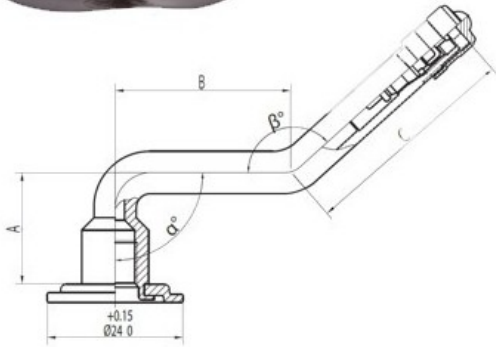

Tube 15.0/70-18 V3.04.23 Kabat

Category	Tubes
Size	15.0/70-18
Width	15
Section ratio	70
Rim	18
Model	V3.04.23
Analogue	

Delivery

Warranty

Description

Visa aukščiau pateikta informacija yra gauta iš gamintojo. Turinys yra rekomendacinio pobūdžio. "Protekta" nepriima atsakomybės dėl problemų kilusių su informacijos naudojimu.