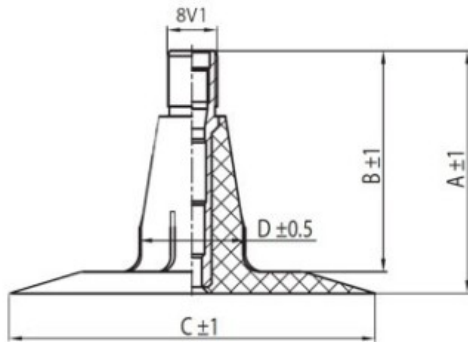

Tube 16.0/70-20, 405/70-20 TR15 Kabat

Category	Tubes
Size	16.0/70-20,
Width	16
Section ratio	70
Rim	20
Model	TR15
Analogue	405/70R20

Delivery ---
Warranty
Description

Visa aukščiau pateikta informacija yra gauta iš gamintojo. Turinys yra rekomendacinio pobūdžio. "Protekta" nepriima atsakomybės dėl problemų kilusių su informacijos naudojimu.