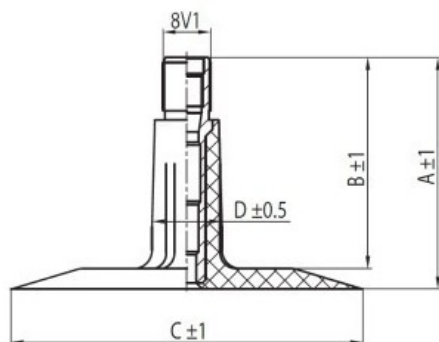

Tube 165/70-13 TR13 Kabat

Category	Tubes
Size	165/70-13
Width	165
Section ratio	70
Rim	13
Model	TR13
Analogue	

Delivery

Warranty

Description

Visa aukščiau pateikta informacija yra gauta iš gamintojo. Turinys yra rekomendacinio pobūdžio. "Protekta" nepriima atsakomybės dėl problemų kilusių su informacijos naudojimu.