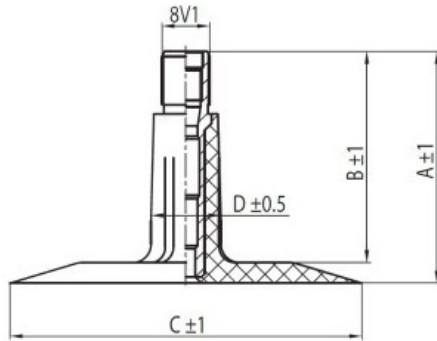

Tube 175/70-15, 185/70-15 TR13 Kabat

Category	Tubes
Size	175/70-15,
Width	185
Section ratio	70
Rim	15
Model	TR13
Analogue	185/70R15

Delivery

Warranty

Description

Visa aukščiau pateikta informacija yra gauta iš gamintojo. Turinys yra rekomendacinio pobūdžio. "Protekta" nepriima atsakomybės dėl problemų kilusių su informacijos naudojimu.