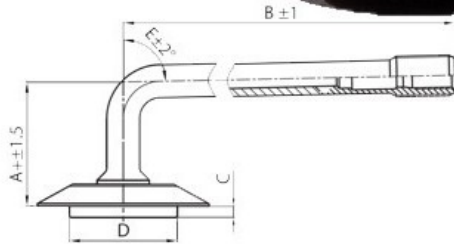

Tube 18.00-25 TRJ-1175C (lenk.vent)

Category	Tubes
Size	18.00-25
Width	18
Section ratio	
Rim	25
Model	TRJ1175C
Analogue	

Delivery ---

Warranty

Description

Visa aukščiau pateikta informacija yra gauta iš gamintojo. Turinys yra rekomendacinio pobūdžio. "Protekta" nepriima atsakomybės dėl problemų kilusių su informacijos naudojimu.