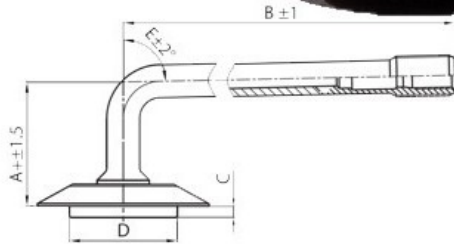

## Tube 18.00-25 TRJ-1175C (lenk.vent)

Category	Tubes
Size	18.00-25
Width	18
Section ratio	
Rim	25
Model	TRJ1175C
Analogue	

Delivery ---

Warranty

Description

Visa aukščiau pateikta informacija yra gauta iš gamintojo. Turinys yra rekomendacinio pobūdžio. "Protekta" nepriima atsakomybės dėl problemų kilusių su informacijos naudojimu.