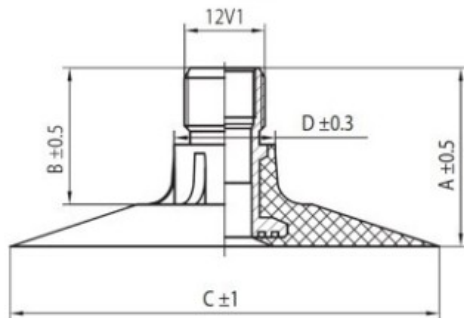

## Tube 18.4-30 TR218A Kabat

Category	Tubes
Size	18.4-30
Width	460
Section ratio	
Rim	30
Model	TR218A
Analogue	18.4R30

Delivery 1-5 d.d.

Warranty

Description

Visa aukščiau pateikta informacija yra gauta iš gamintojo. Turinys yra rekomendacinio pobūdžio. "Protekta" nepriima atsakomybės dėl problemų kilusių su informacijos naudojimu.