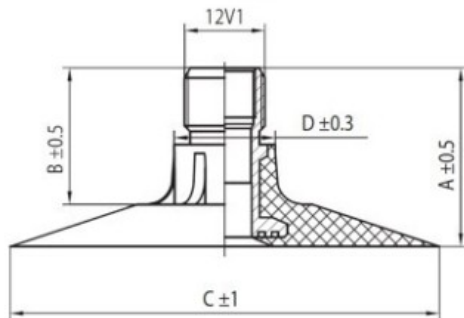

## Tube 20.8-42 TR218A Kabat

Category	Tubes
Size	20.8-42
Width	520
Section ratio	
Rim	42
Model	TR218A
Analogue	20.8R42

Delivery 1-5 d.d.

Warranty

Description

Visa aukščiau pateikta informacija yra gauta iš gamintojo. Turinys yra rekomendacinio pobūdžio. "Protekta" nepriima atsakomybės dėl problemų kilusių su informacijos naudojimu.