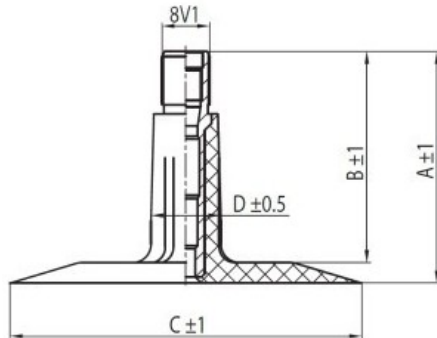

## Tube 200/60-14.5, 24x8.00-14.5 TR13 Kabat

Category	Tubes
Size	200/60-14.5,
Width	200
Section ratio	8
Rim	14.5
Model	TR13
Analogue	24x8.00-14.5

Delivery

---

Warranty

Description

Visa aukščiau pateikta informacija yra gauta iš gamintojo. Turinys yra rekomendacinio pobūdžio. "Protekta" nepriima atsakomybės dėl problemų kilusių su informacijos naudojimu.